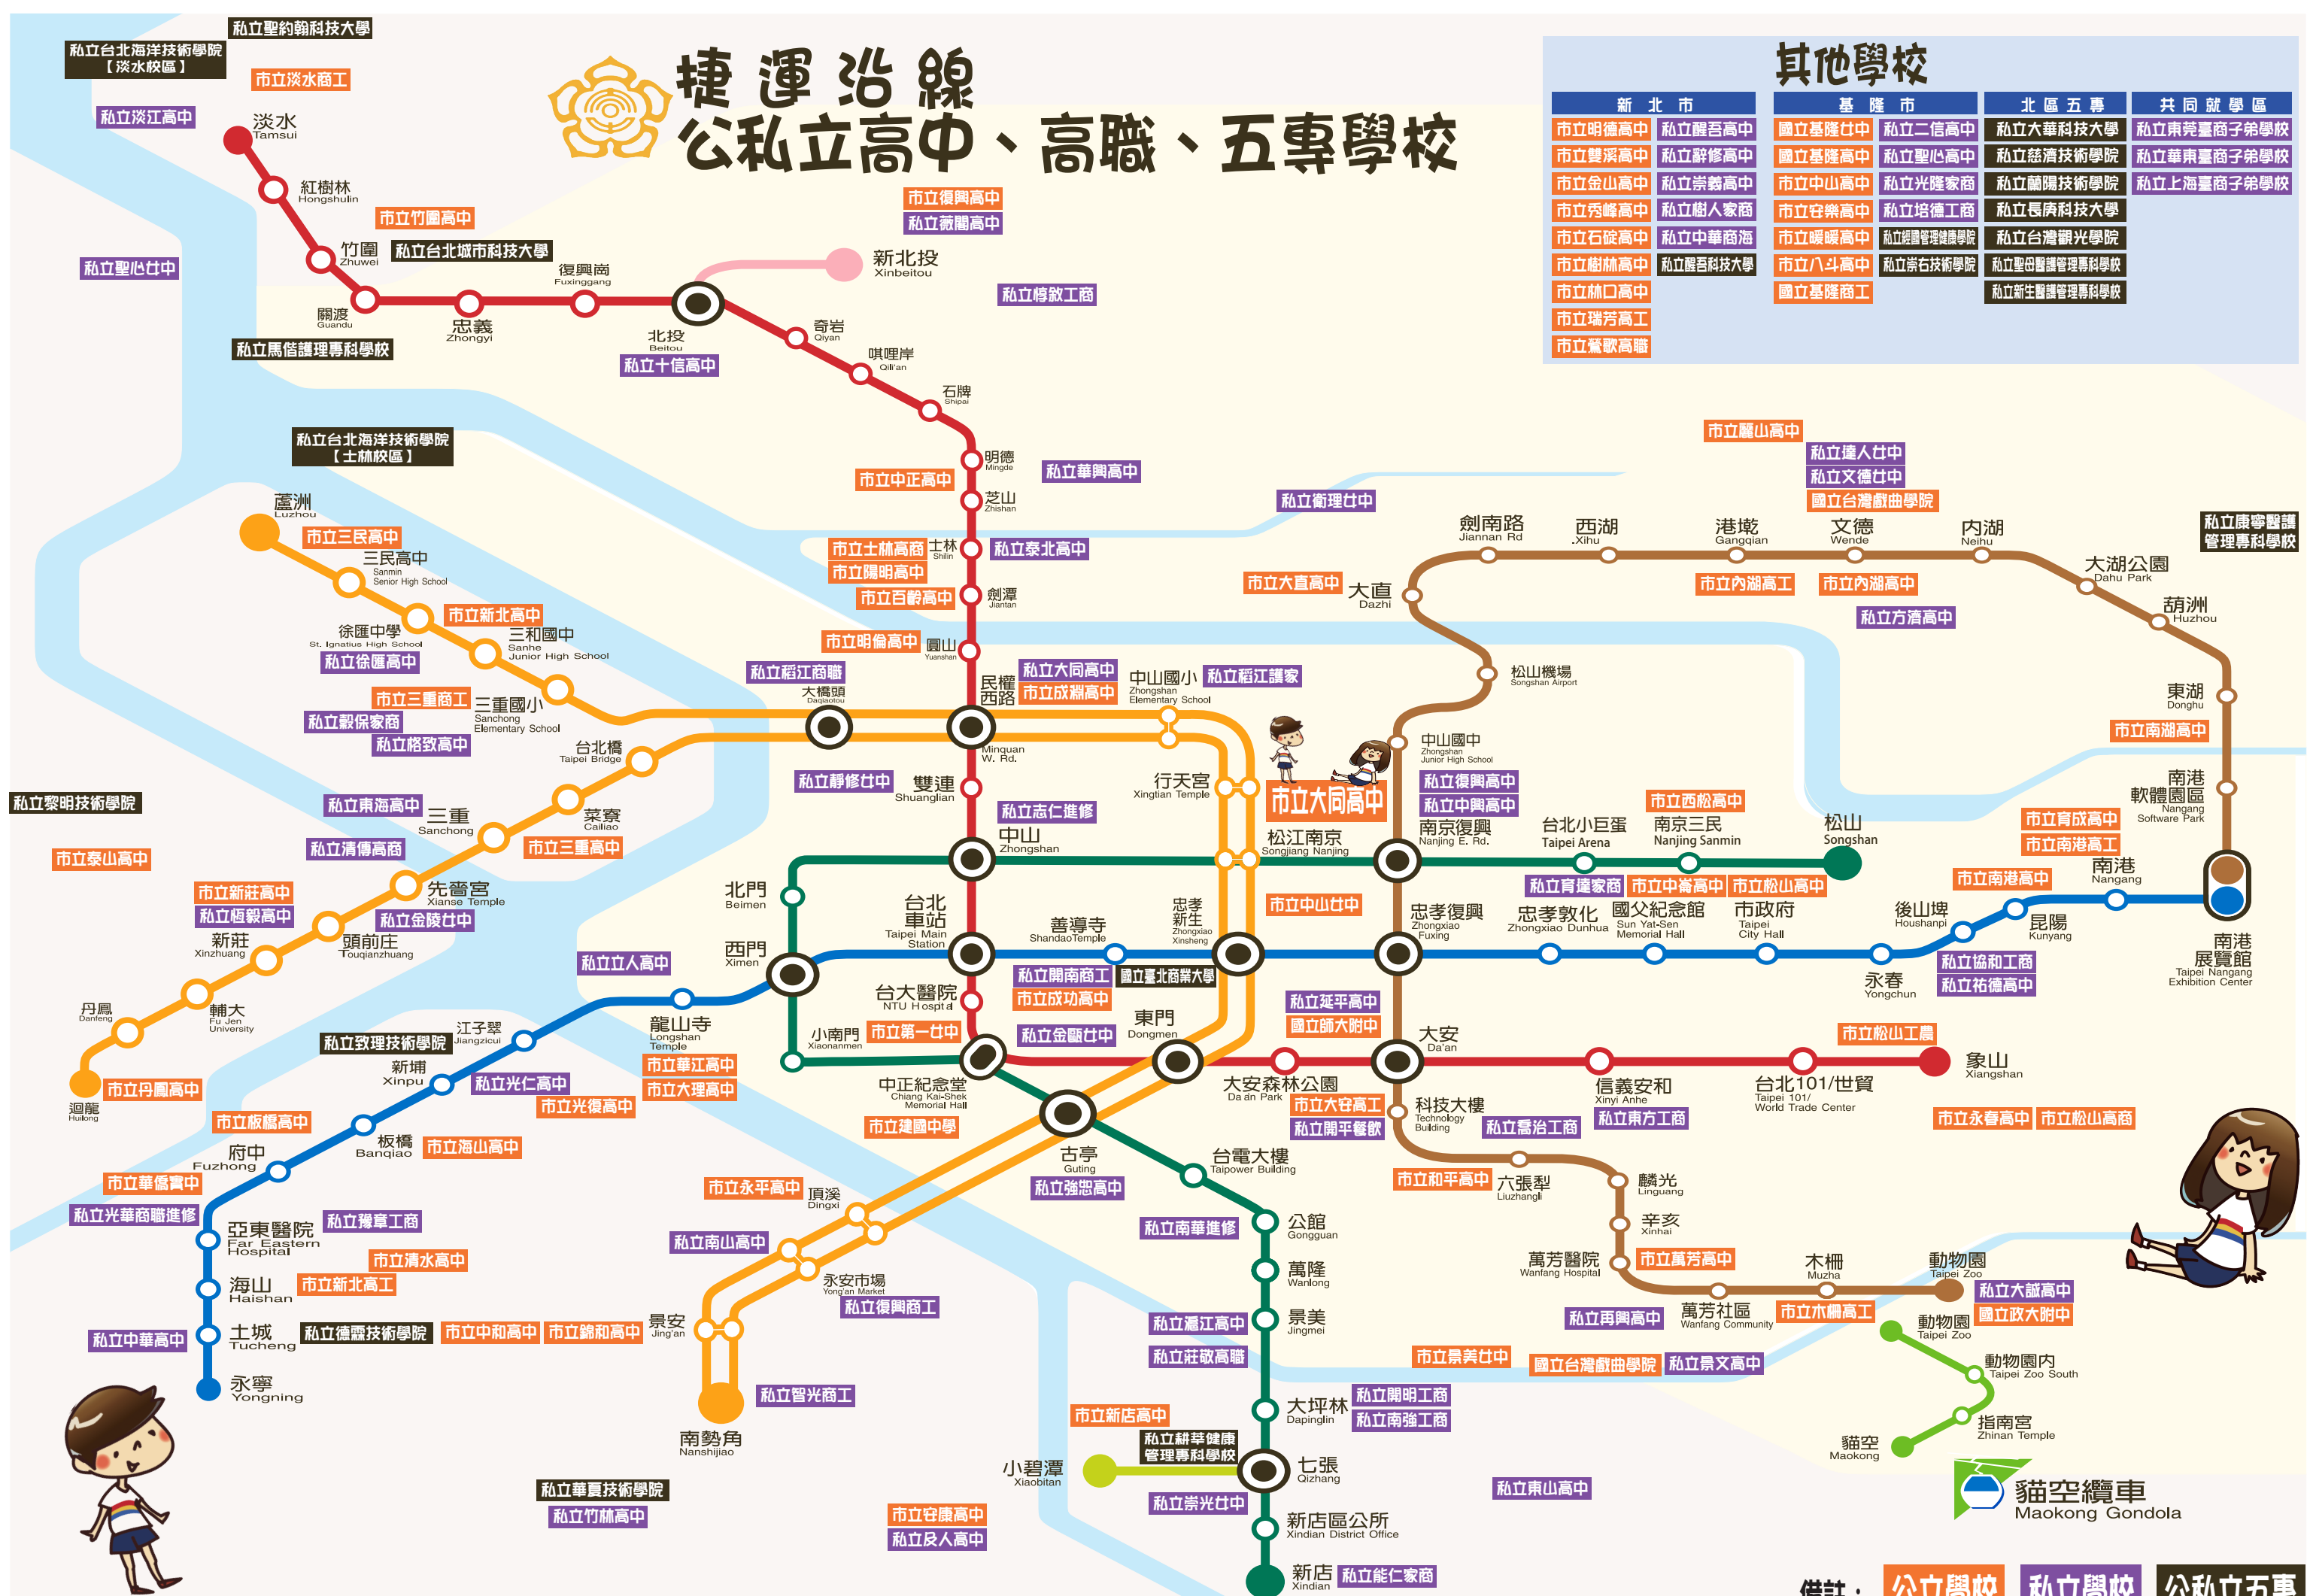

捷運沿線 公私立高中、高職、五專學校

其他學校

新北市	基隆市	北區五專	共同就學區
市立明德高中	私立醒吾高中	國立基隆廿中	私立二信高中
市立雙溪高中	私立辭修高中	國立基隆高中	私立聖心高中
市立金山高中	私立崇義高中	市立中山高中	私立光隆家商
市立秀峰高中	私立樹人家商	市立安樂高中	私立培德工商
市立石碇高中	私立中華商海	市立暖暖高中	私立銘德管理健康學院
市立樹林高中	私立醒吾科技大學	市立八斗高中	私立崇右技術學院
市立林口高中			私立長庚科技大學
市立瑞芳高工			私立台灣觀光學院
市立鶯歌高職			私立聖母醫護管理專科學校
			私立新生醫護管理專科學校

原作・臺北市捷運工程局
衍生著作・Flnska Peng、楊雯婷 老師

備註：**公立學校** **私立學校** **公私立五專**
製作：臺北市立大同高中 輔導室 王禹智老師、陳麗英老師